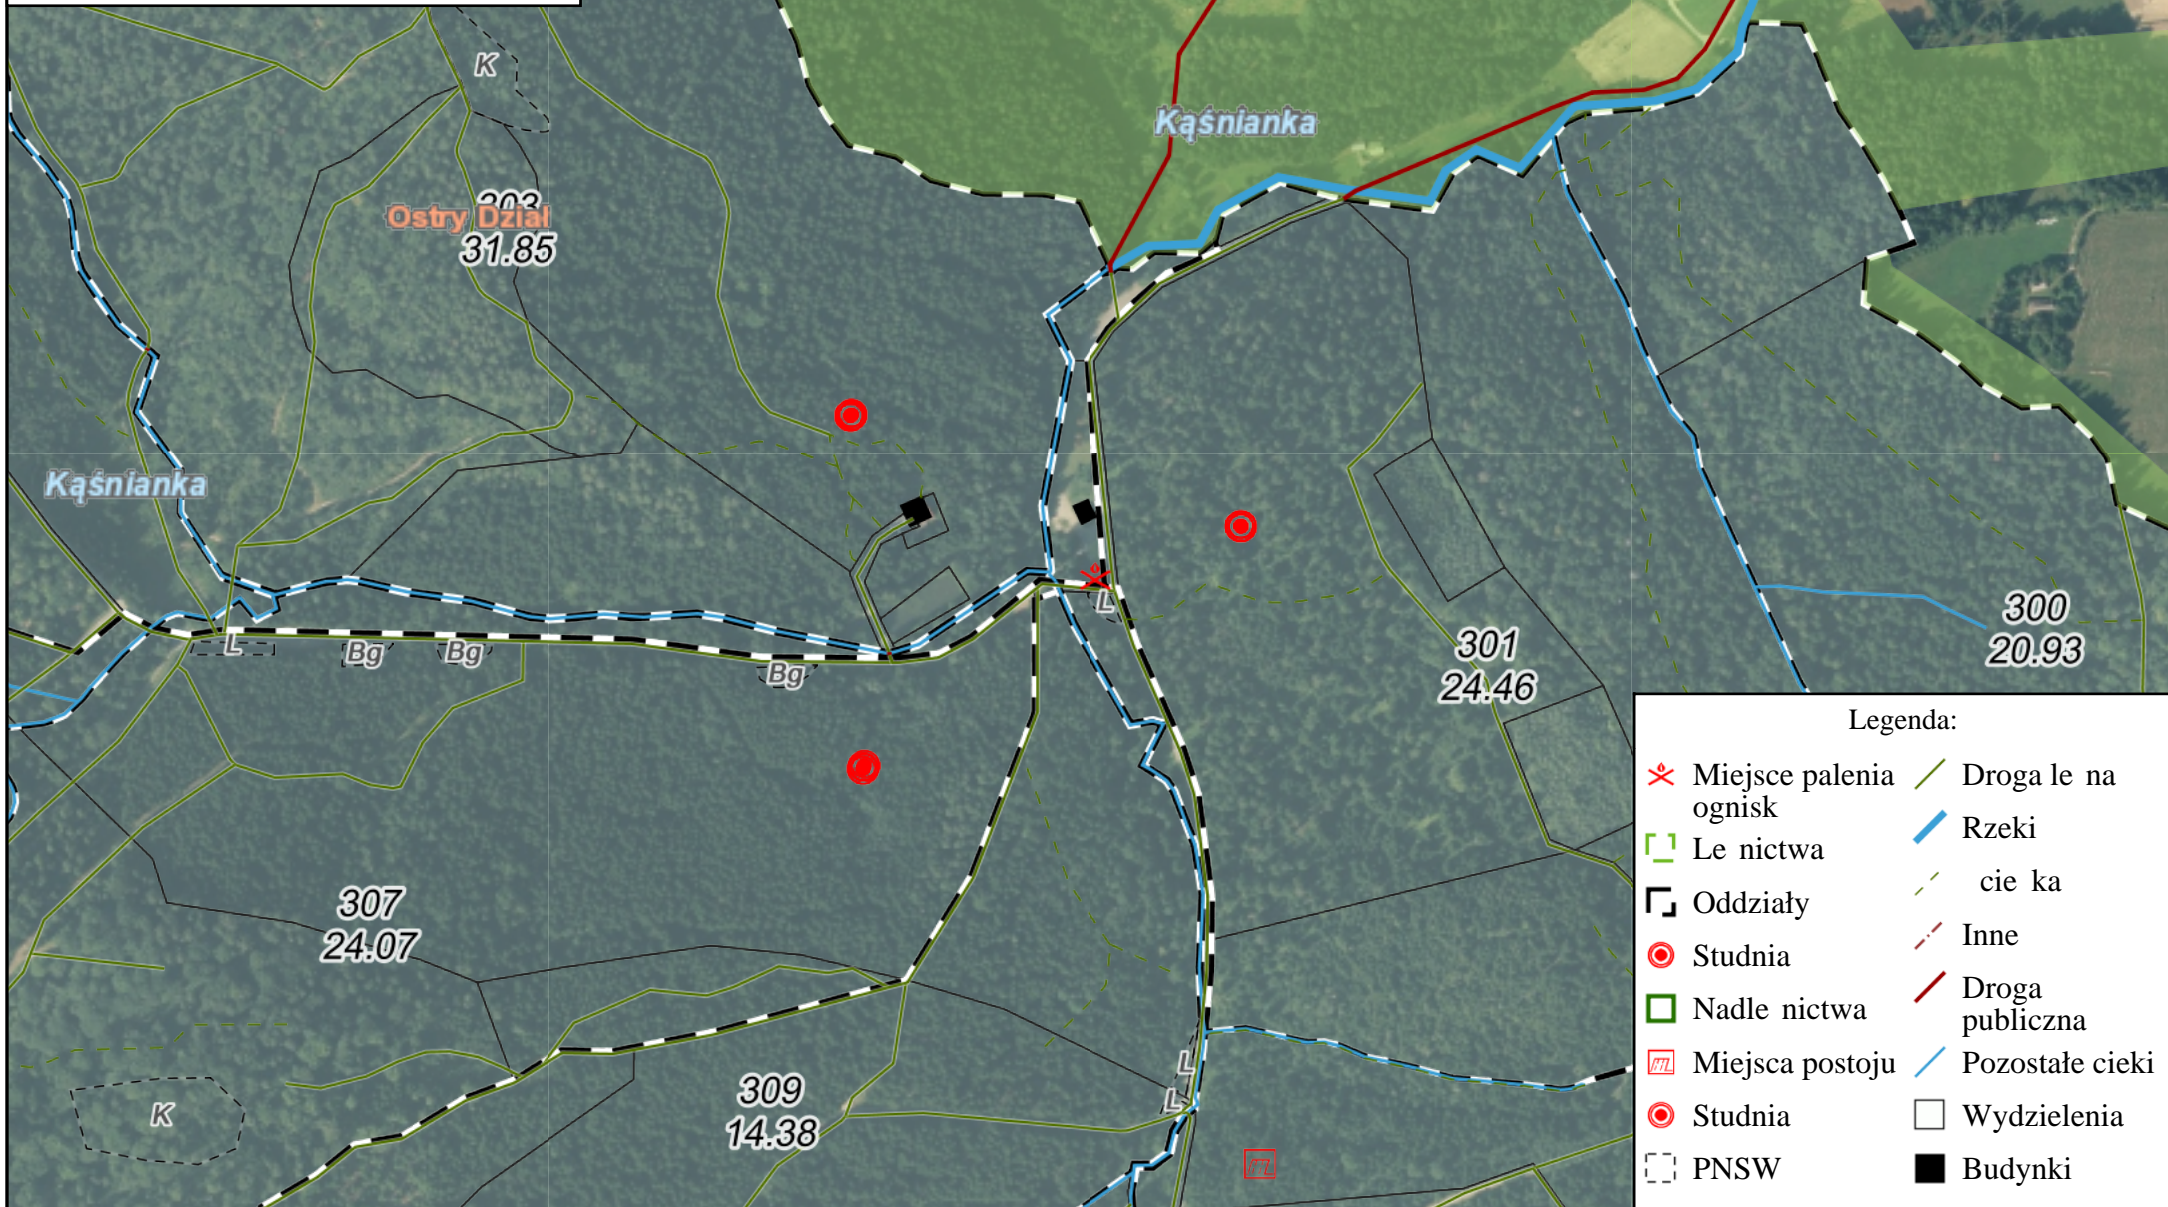

Miejsce palenia ognisk na terenie miejsca biwakowego Jastrzębia Nadleśnictwo Gromnik  
Leśnictwo K na Górna  
Stan na 20-07-2021

Skala 1:5000  
0 50 100 m

Legenda:

- |                        |                 |
|------------------------|-----------------|
| Miejsce palenia ognisk | Droga leśna     |
| Leśnictwa              | Rzeki           |
| Oddziały               | Ciek            |
| Studnia                | Inne            |
| Nadleśnictwa           | Droga publiczna |
| Miejsca postoju        | Pozostałe ciek  |
| Studnia                | Wydzielenia     |
| PNSW                   | Budynki         |