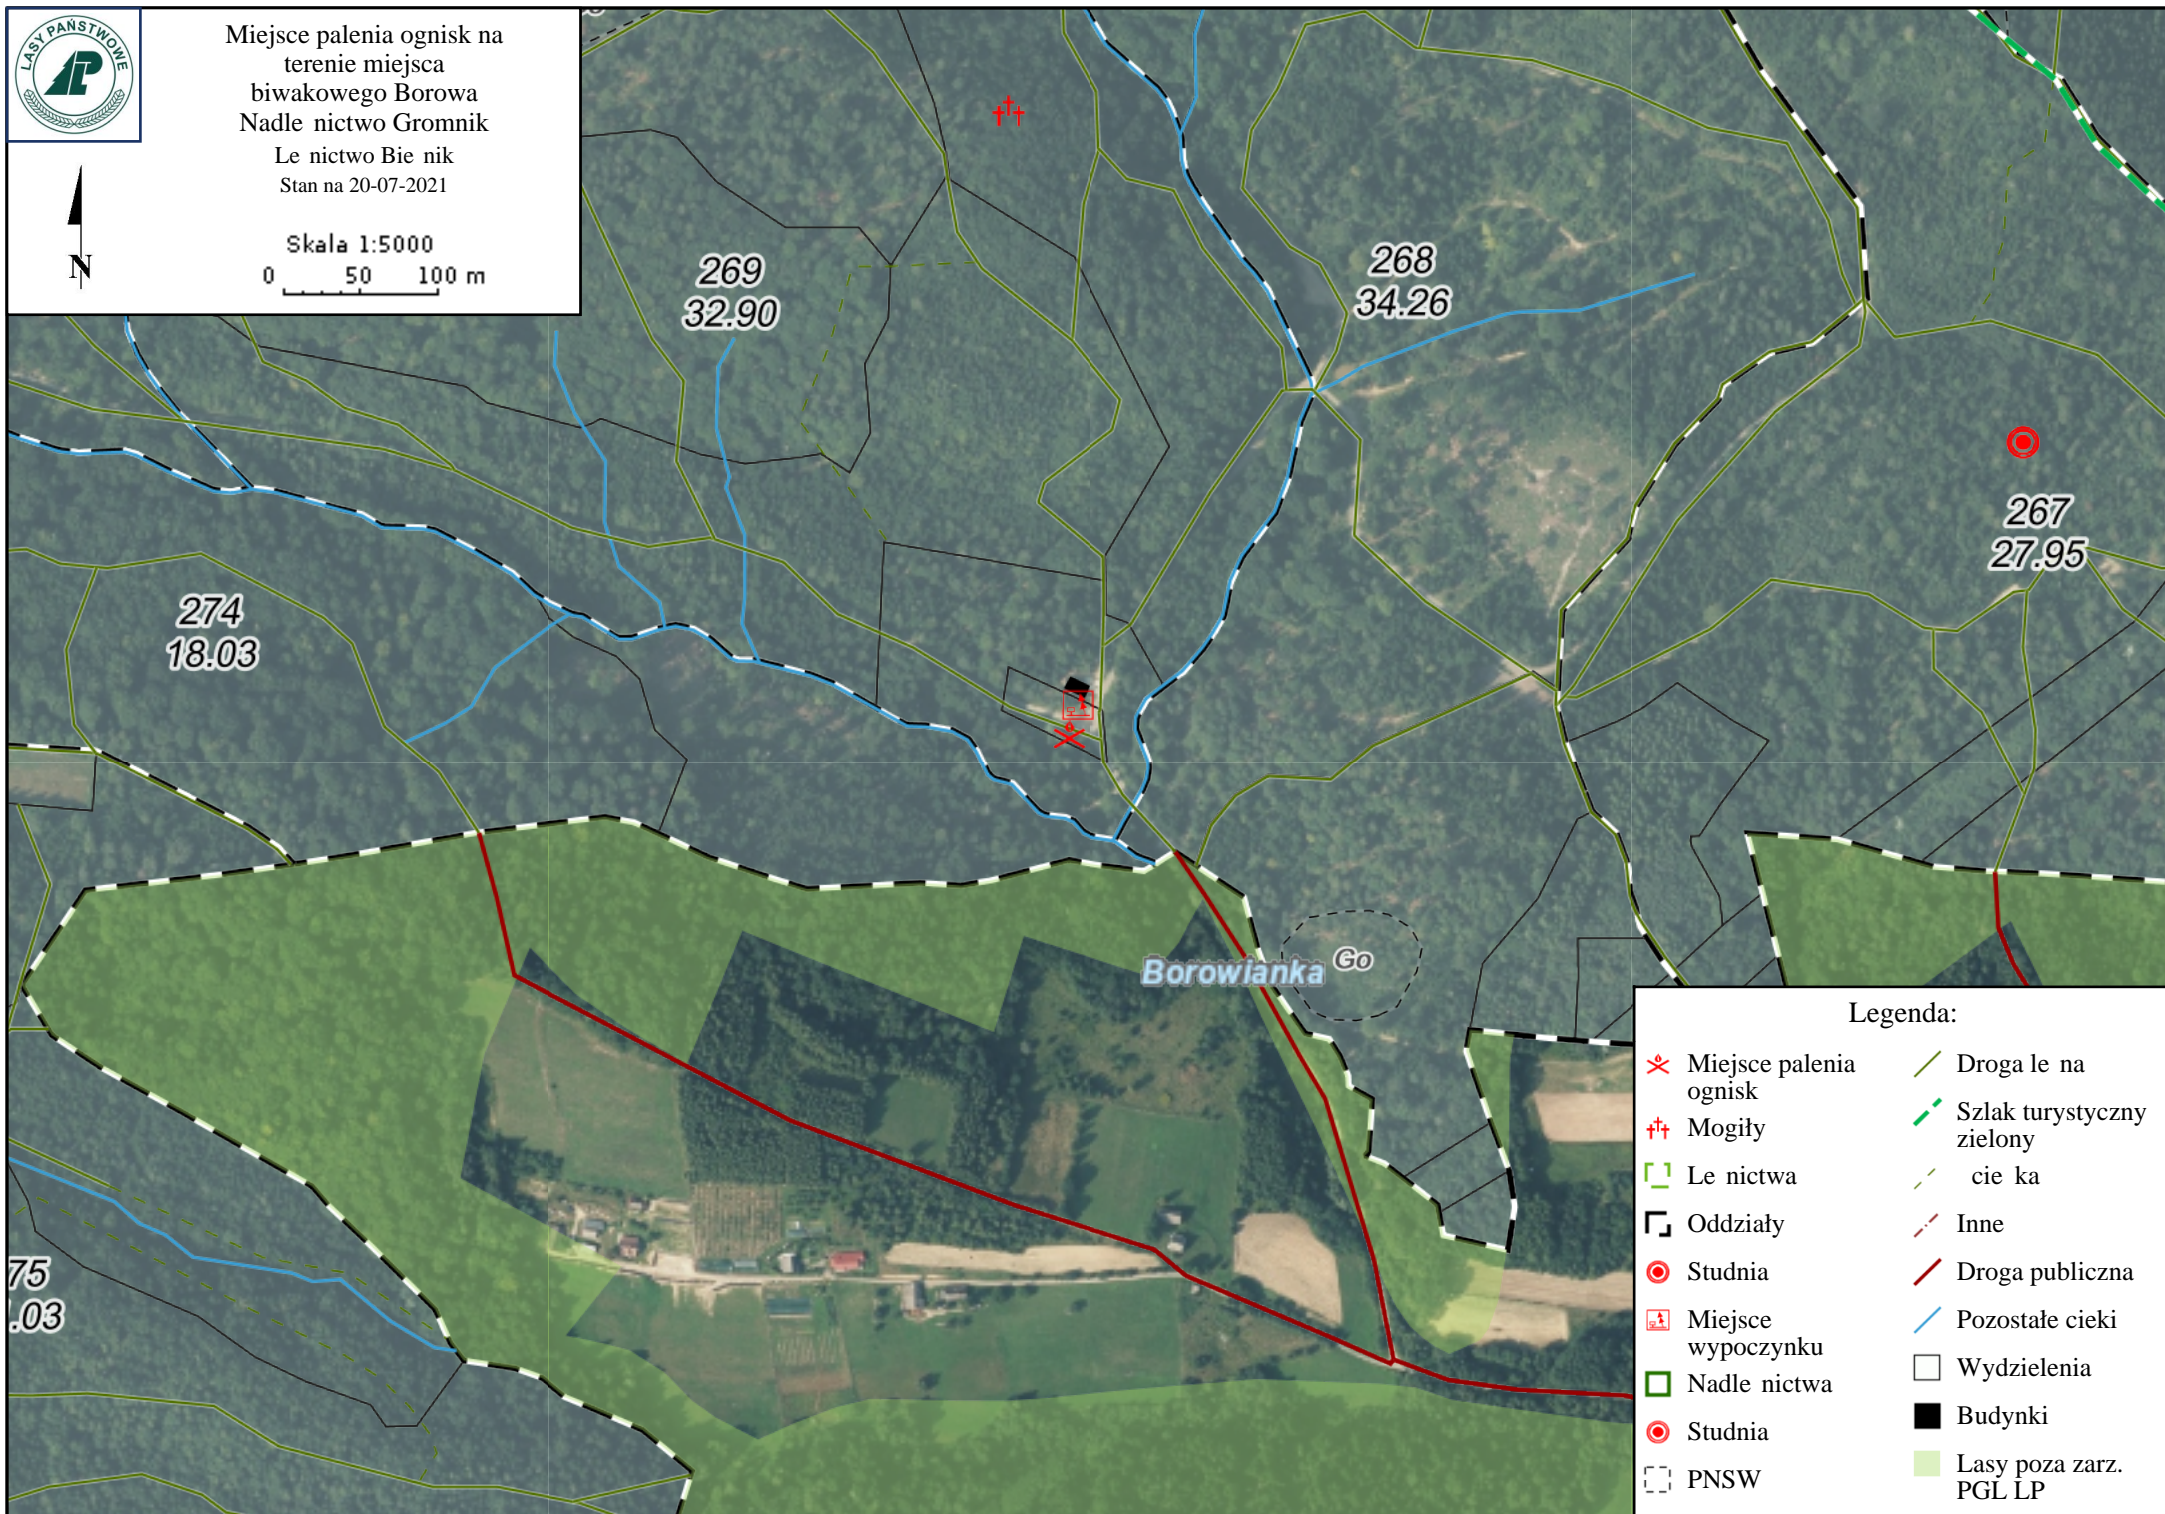

Miejsce palenia ognisk na
terenie miejsca
biwakowego Borowa
Nadleśnictwo Gromnik
Leśnictwo Biegnik
Stan na 20-07-2021

Skala 1:5000
0 50 100 m

Legenda:

- | | |
|------------------------|---------------------------|
| Miejsce palenia ognisk | Droga leśna |
| Mogiły | Szlak turystyczny zielony |
| Leśnictwa | Ciek |
| Oddziały | Inne |
| Studnia | Droga publiczna |
| Miejsce wypoczynku | Pozostałe ciek |
| Nadleśnictwa | Wydzielenia |
| Studnia | Budynki |
| PNSW | Lasy poza zarz. PGL LP |