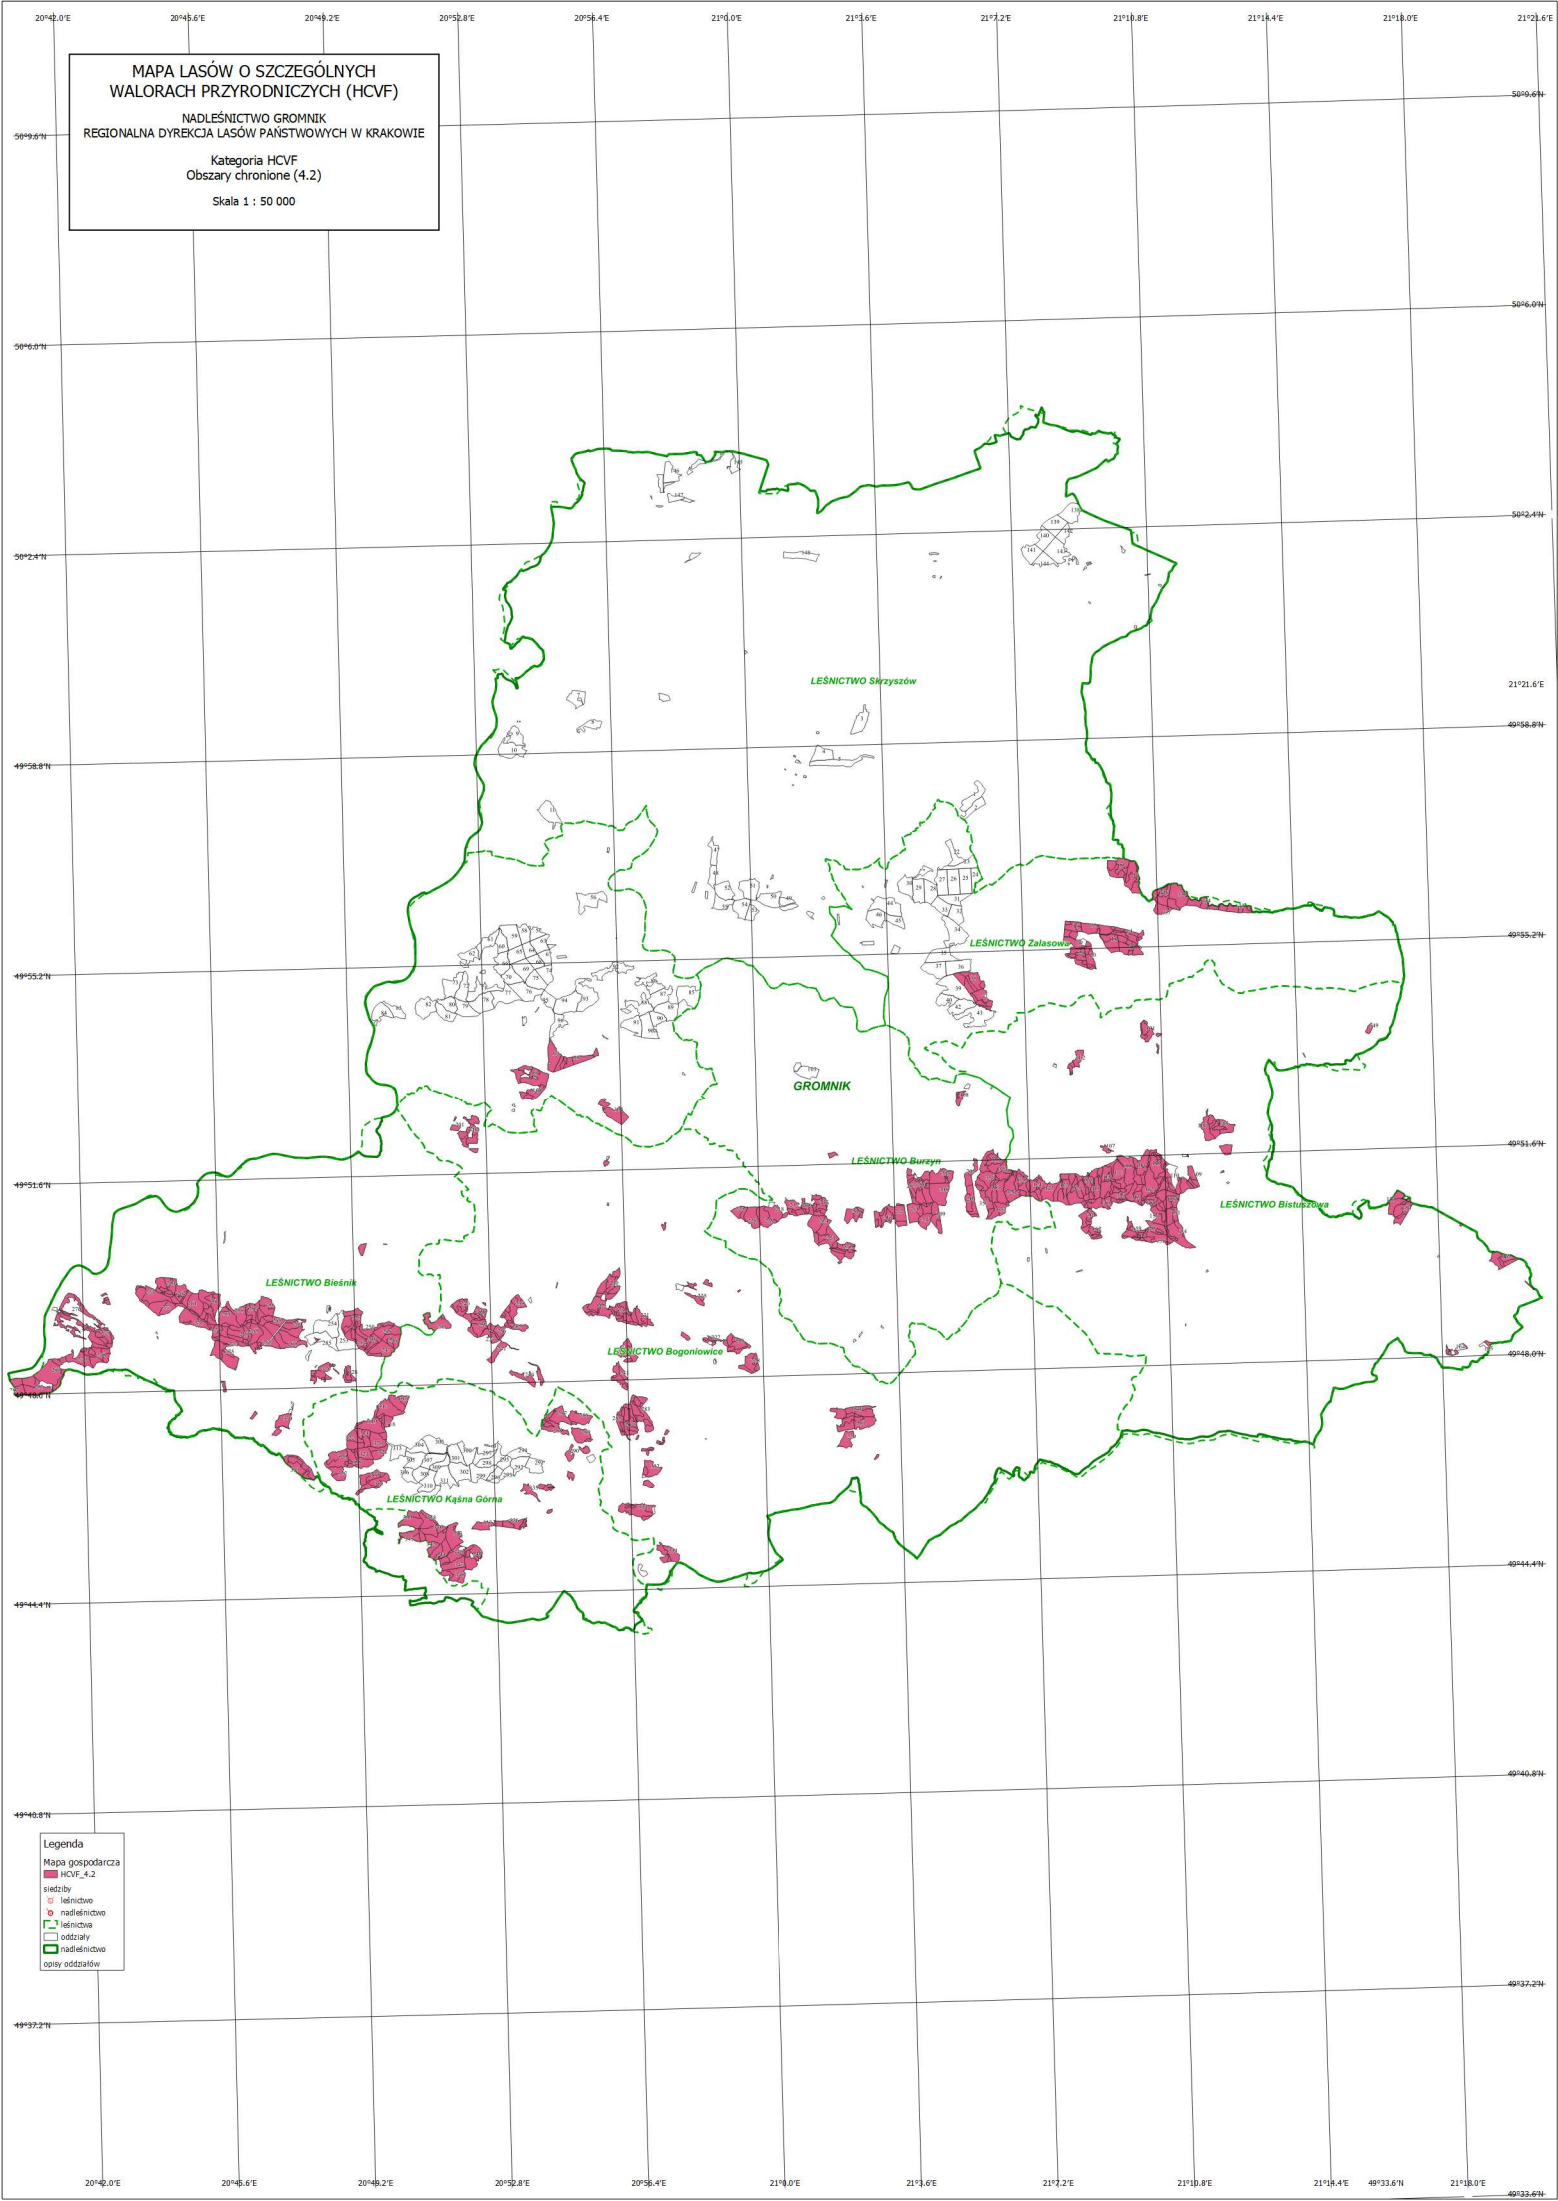

MAPA LASÓW O SZCZEGÓLNYCH
WALORACH PRZYRODNICZYCH (HCVF)

NADLEŚNICTWO GROMNIK
REGIONALNA DYREKCJA LASÓW PAŃSTWOWYCH W KRAKOWIE

Kategoria HCVF
Obszary chronione (4.2)

Skala 1 : 50 000

Legenda