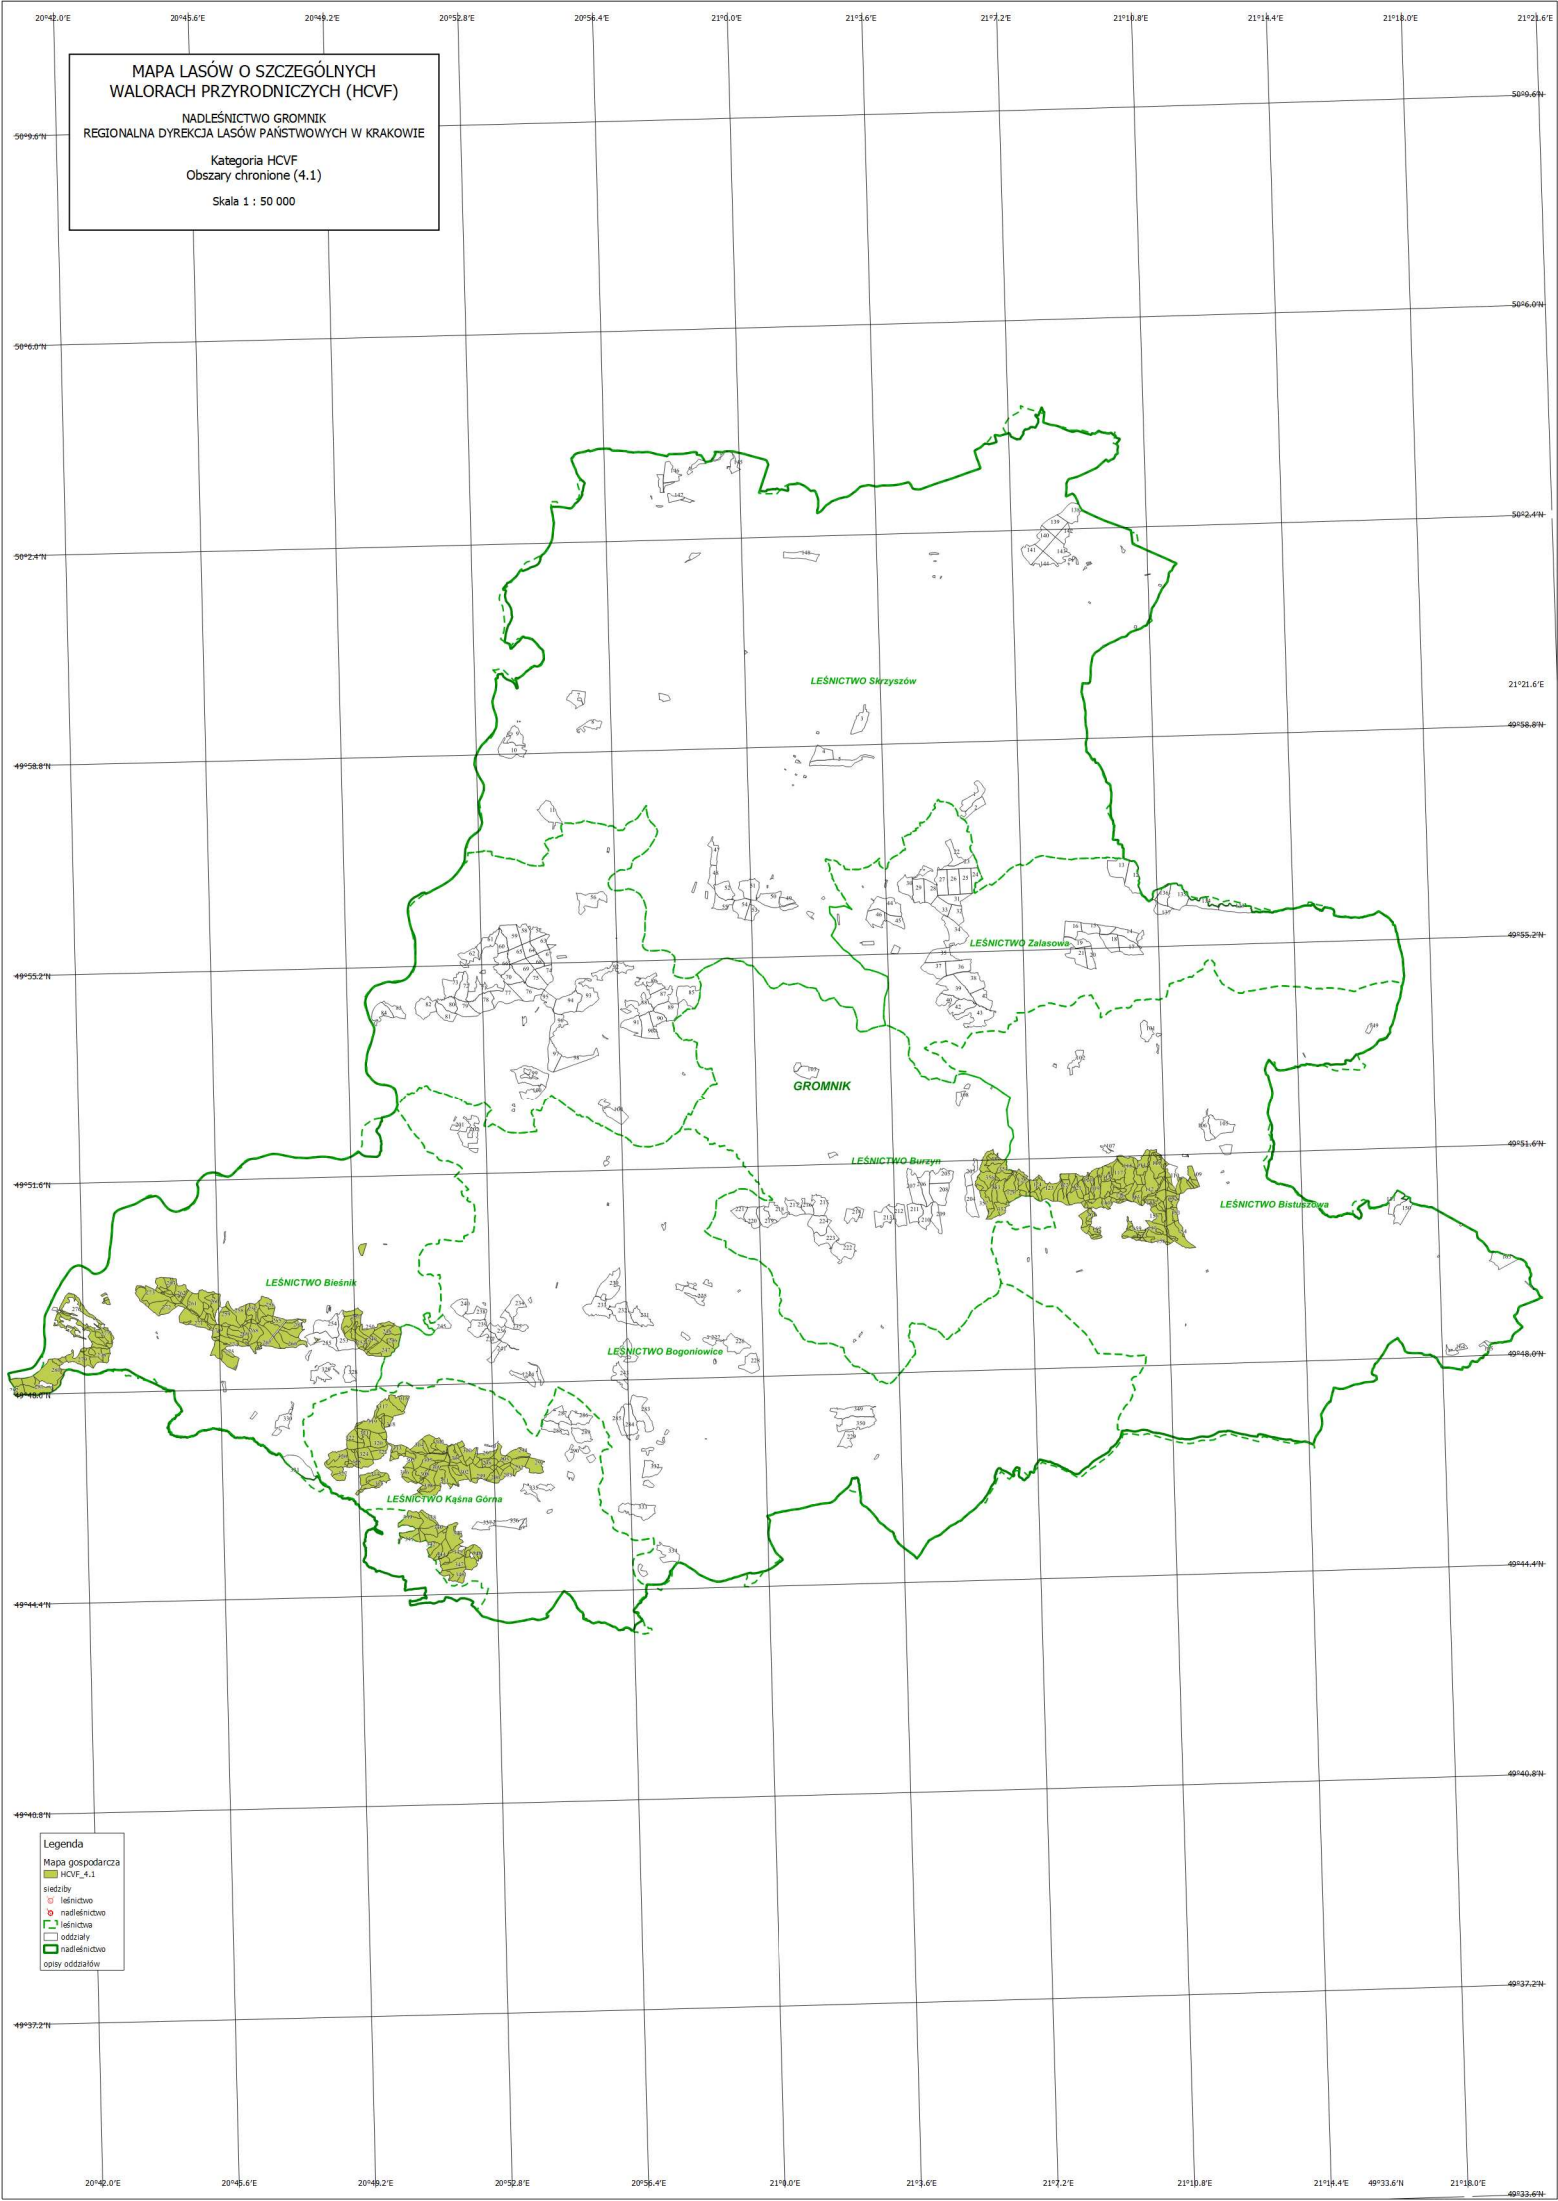

MAPA LASÓW O SZCZEGÓLNYCH
WALORACH PRZYRODNICZYCH (HCVF)

NADLEŚNICTWO GROMNIK
REGIONALNA DYREKCJA LASÓW PAŃSTWOWYCH W KRAKOWIE

Kategoria HCVF
Obszary chronione (4,1)

Skala 1 : 50 000

Legenda