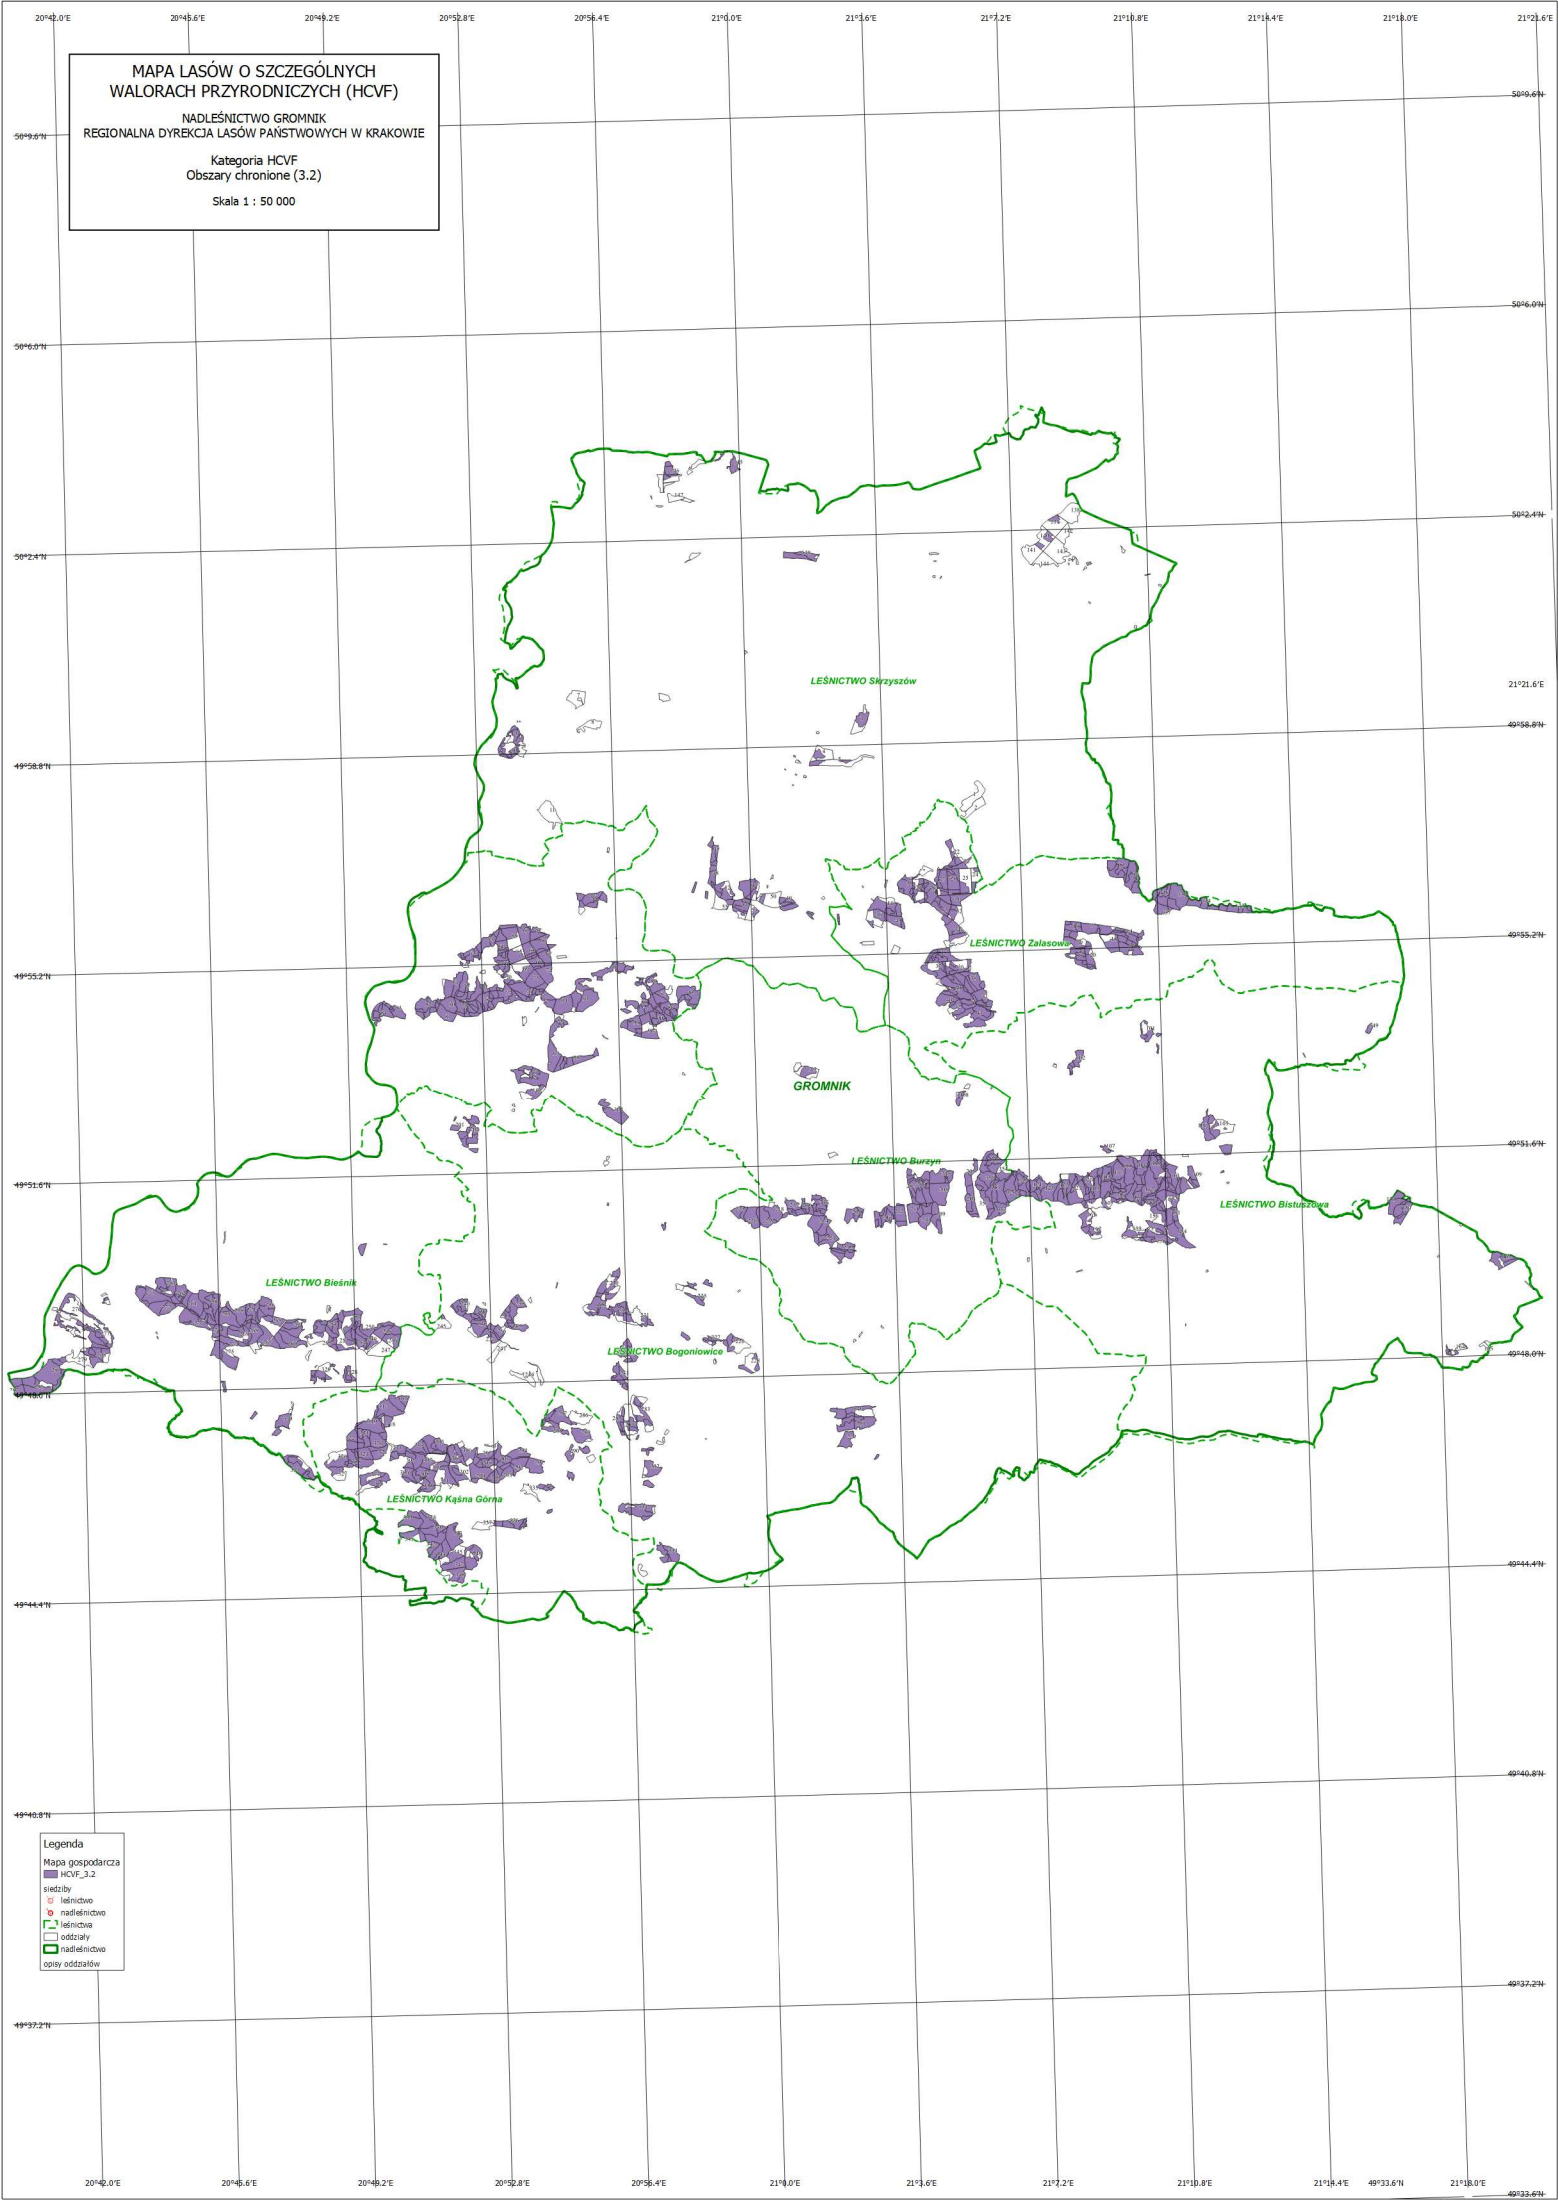

MAPA LASÓW O SZCZEGÓLNYCH
WALORACH PRZYRODNICZYCH (HCVF)

NADLEŚNICTWO GROMNIK
REGIONALNA DYREKCJA LASÓW PAŃSTWOWYCH W KRAKOWIE

Kategoria HCVF
Obszary chronione (3.2)

Skala 1 : 50 000

Legenda