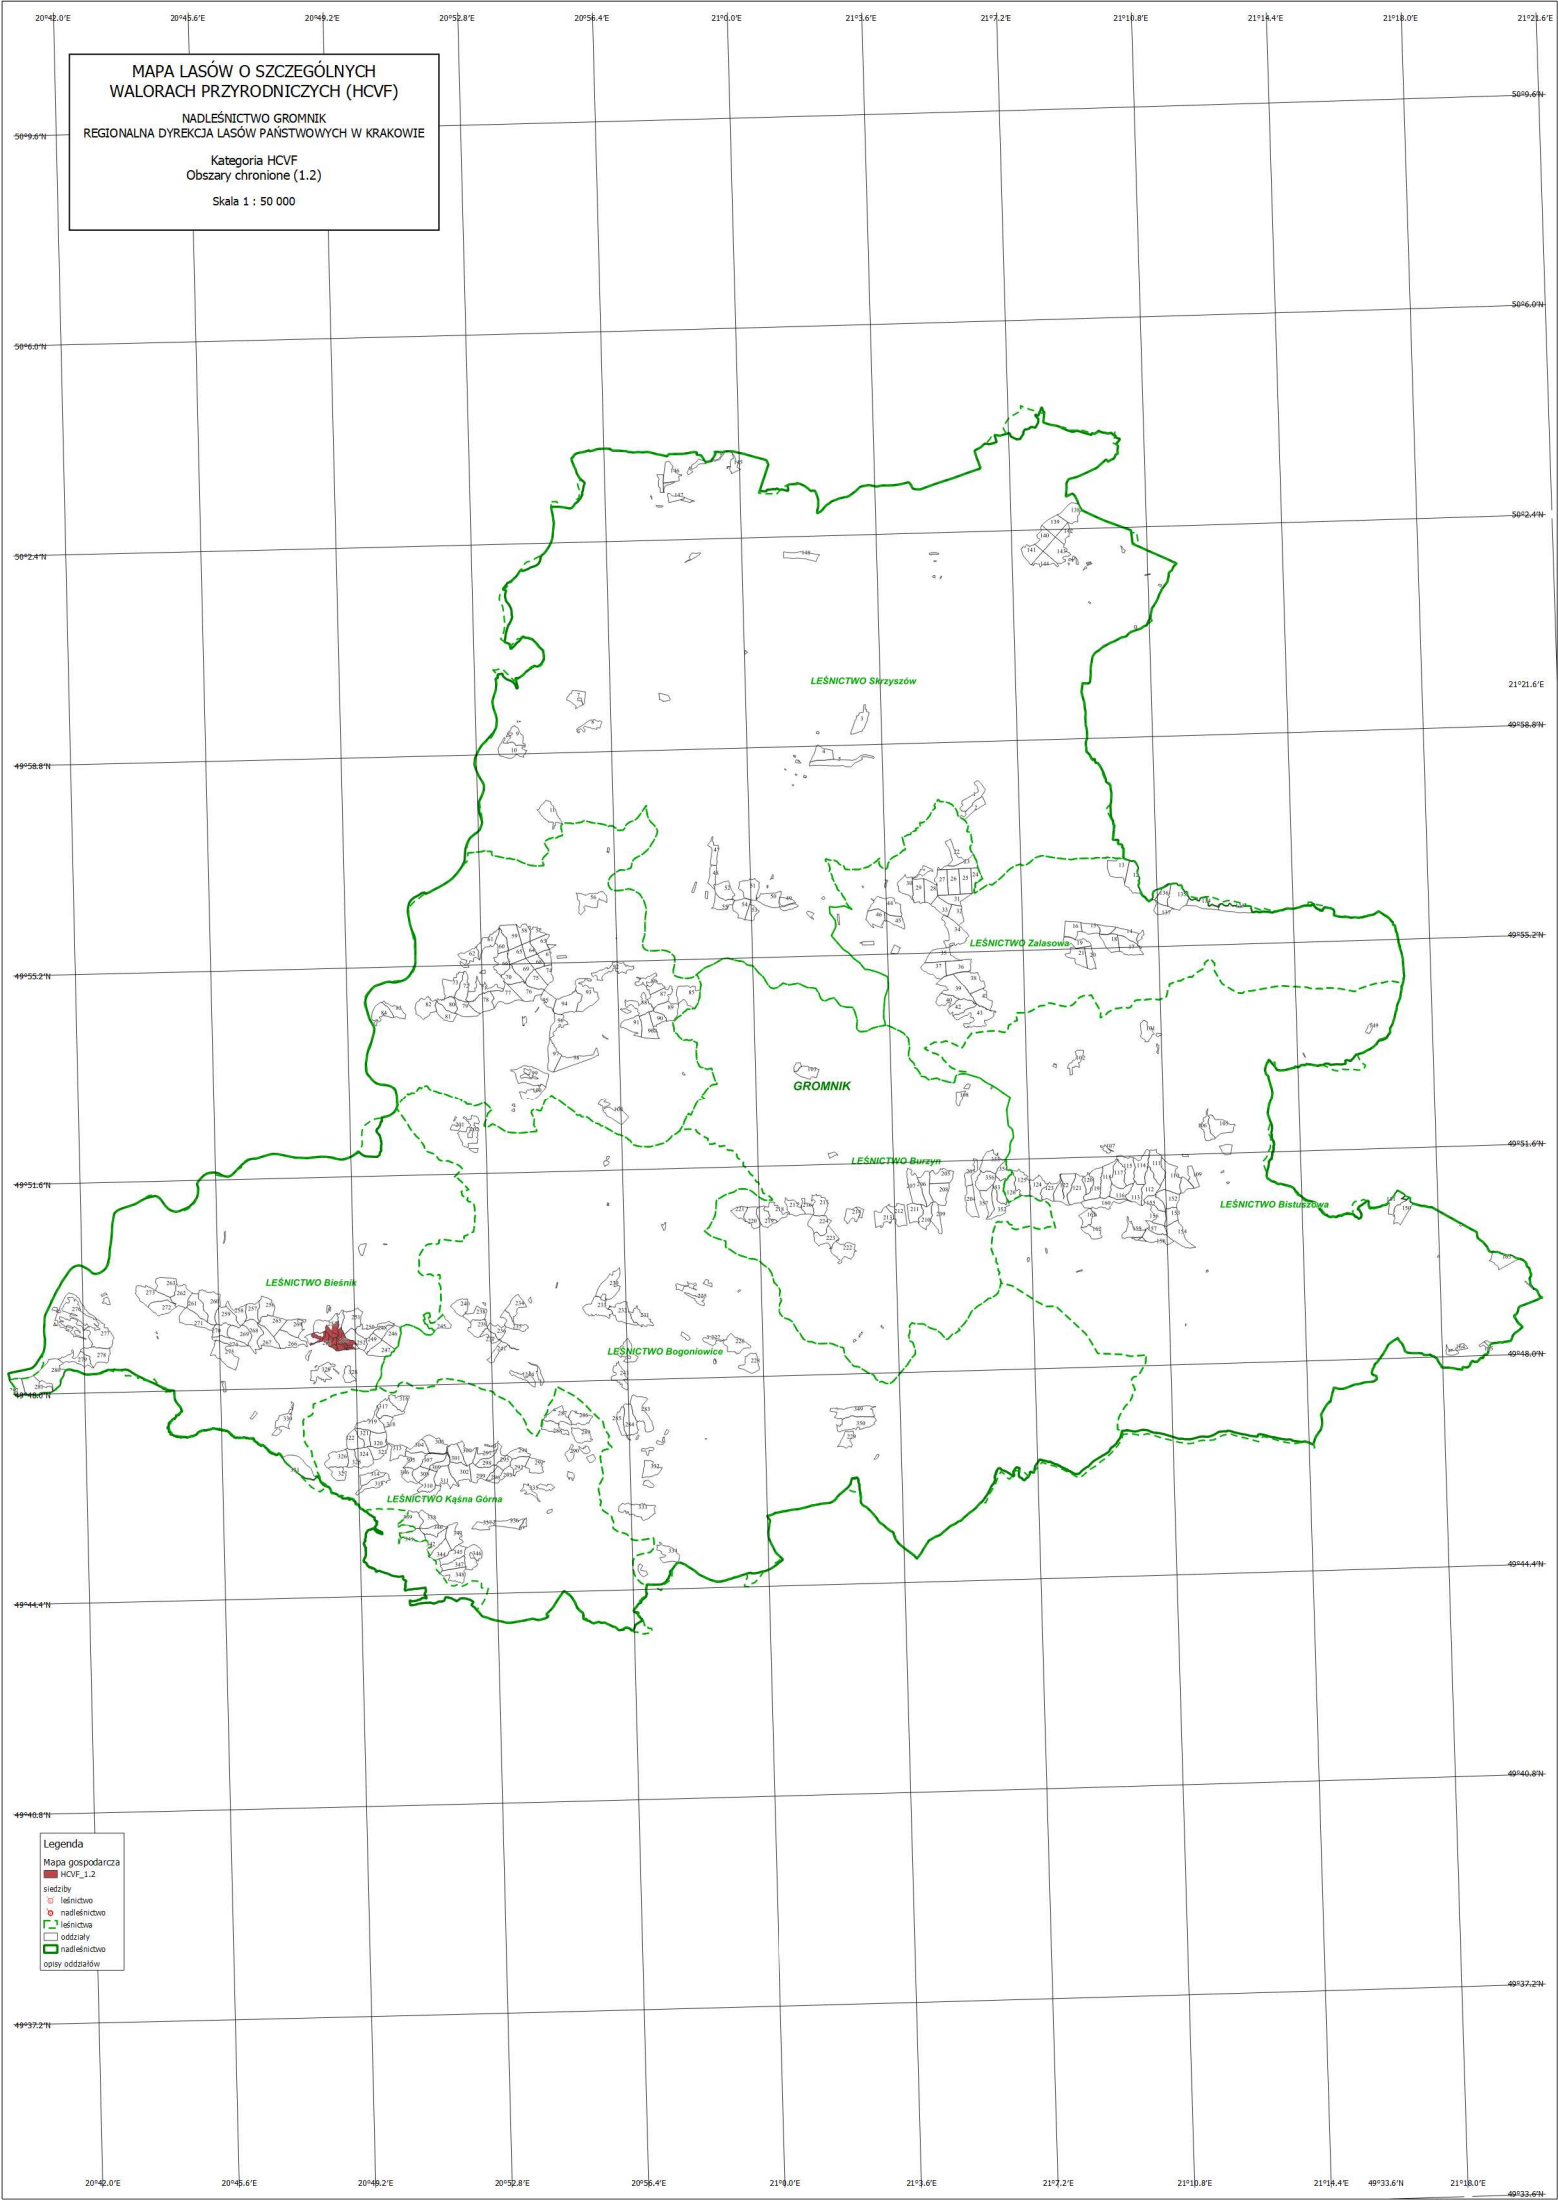

MAPA LASÓW O SZCZEGÓLNYCH
WALORACH PRZYRODNICZYCH (HCVF)

NADLEŚNICTWO GROMNIK
REGIONALNA DYREKCJA LASÓW PAŃSTWOWYCH W KRAKOWIE

Kategoria HCVF
Obszary chronione (1.2)

Skala 1 : 50 000

Legenda