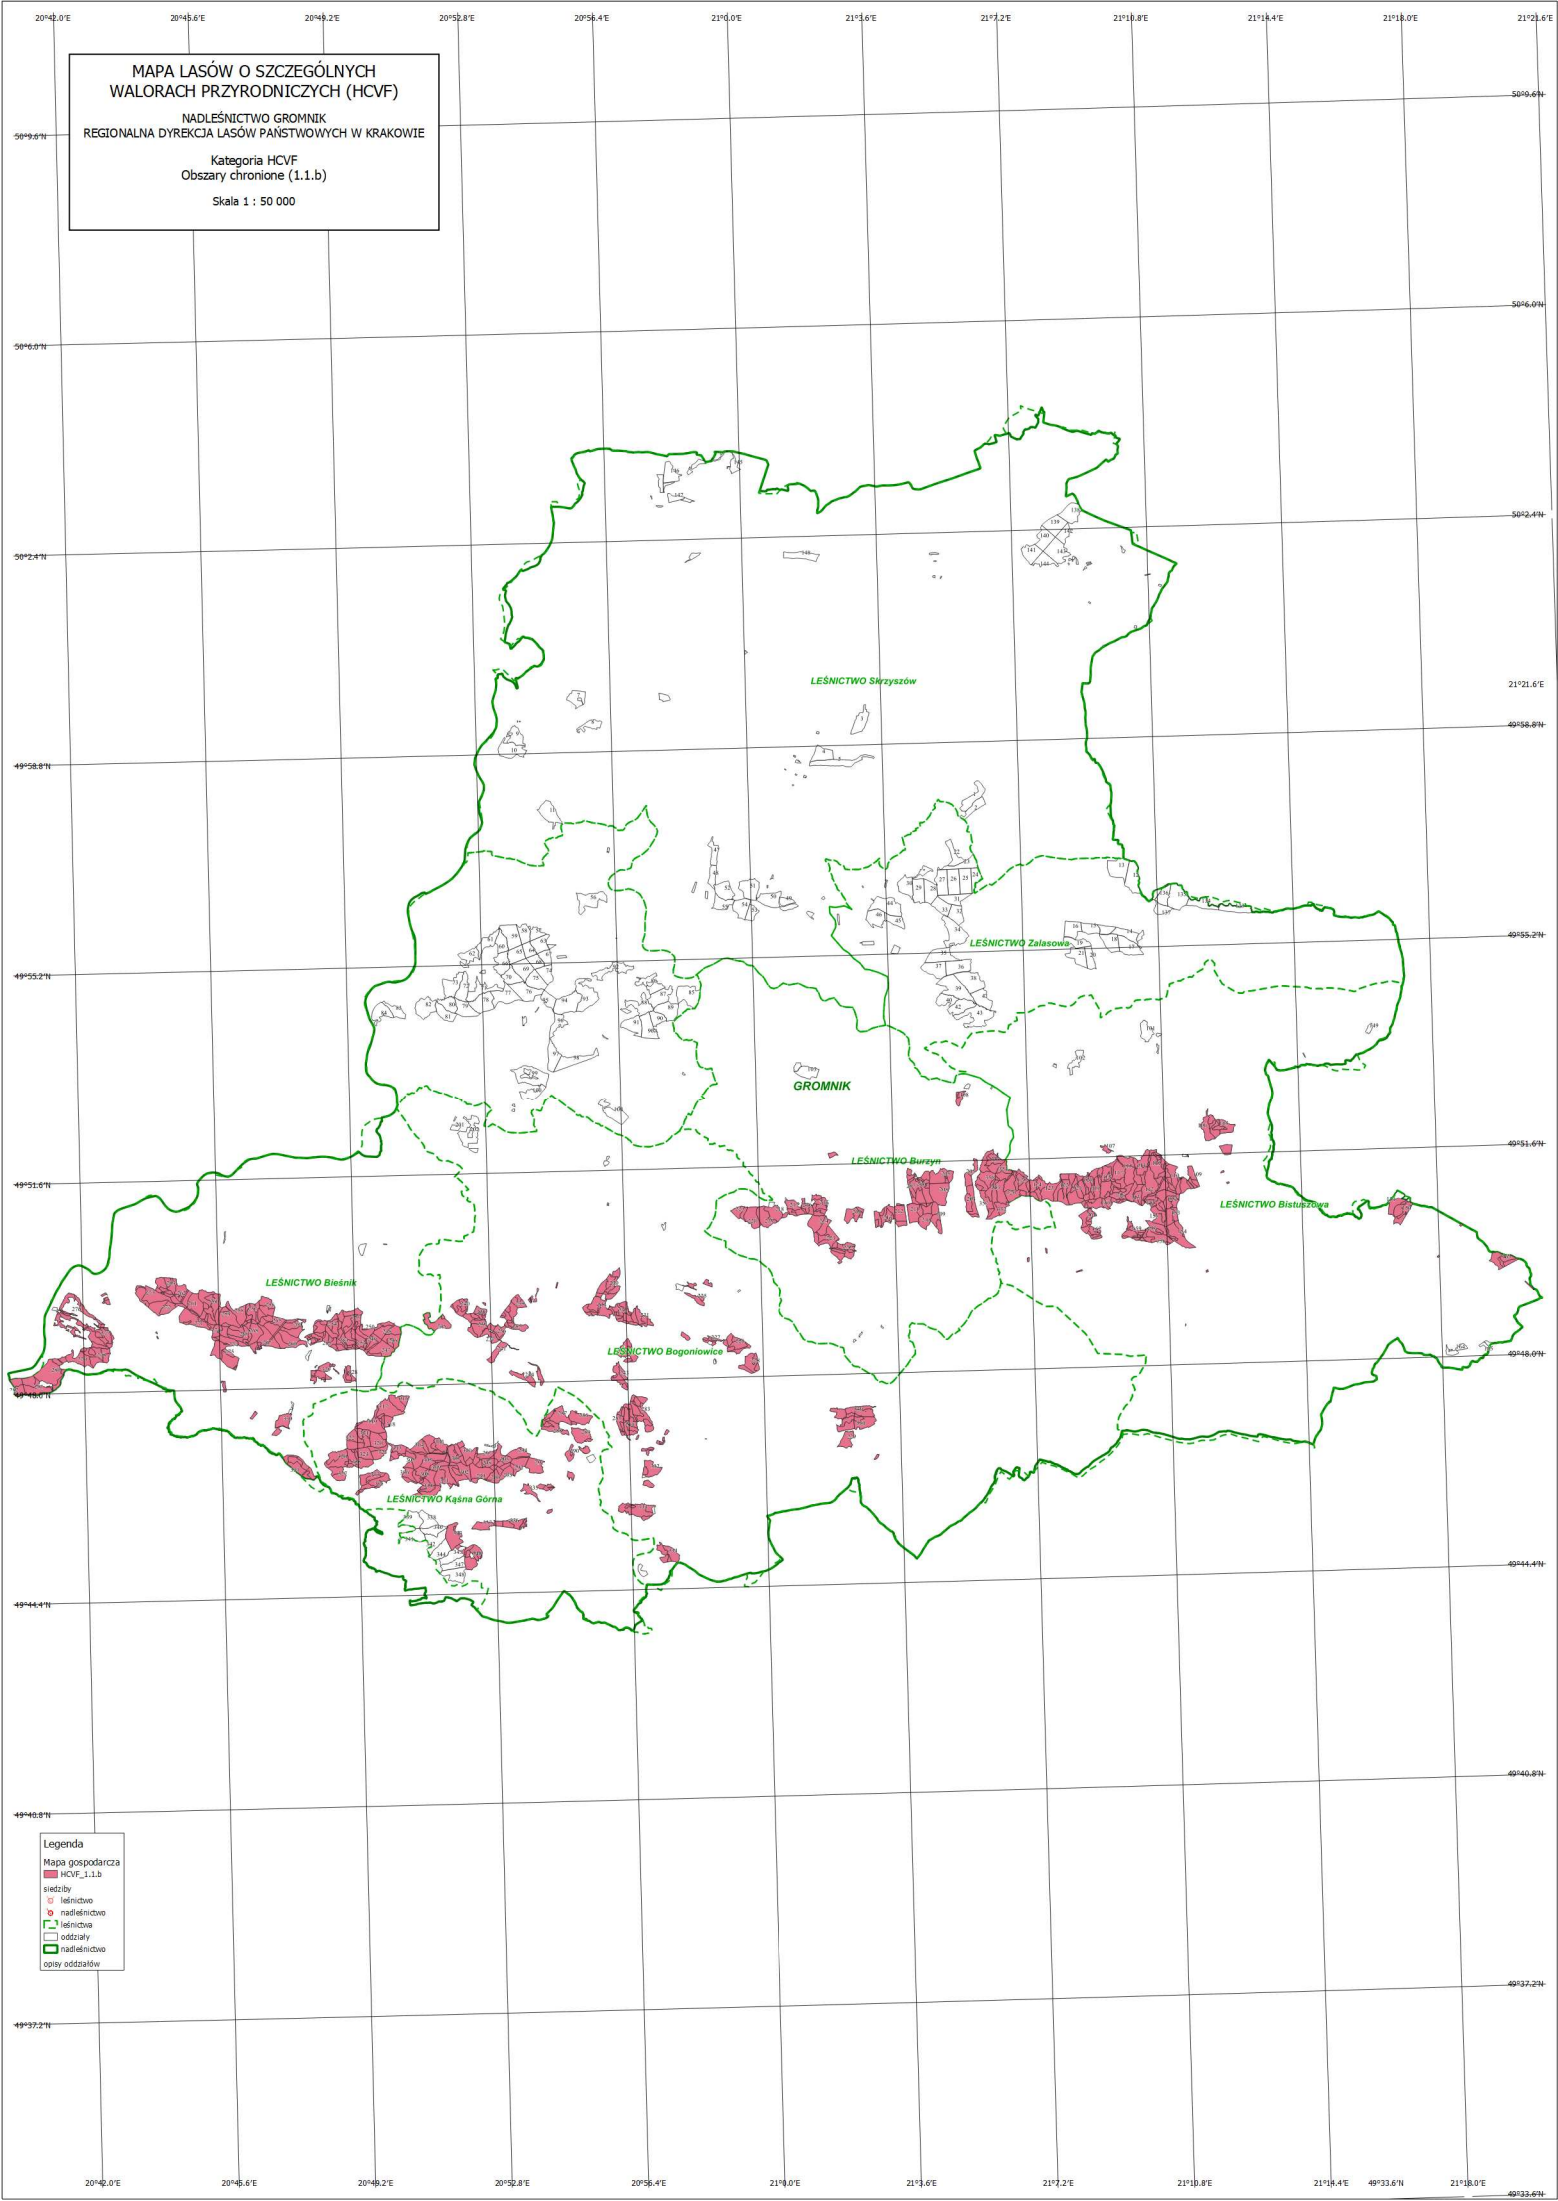

MAPA LASÓW O SZCZEGÓLNYCH
WALORACH PRZYRODNICZYCH (HCVF)

NADLEŚNICTWO GROMNIK
REGIONALNA DYREKCJA LASÓW PAŃSTWOWYCH W KRAKOWIE

Kategoria HCVF
Obszary chronione (1.1.b)

Skala 1 : 50 000

Legenda